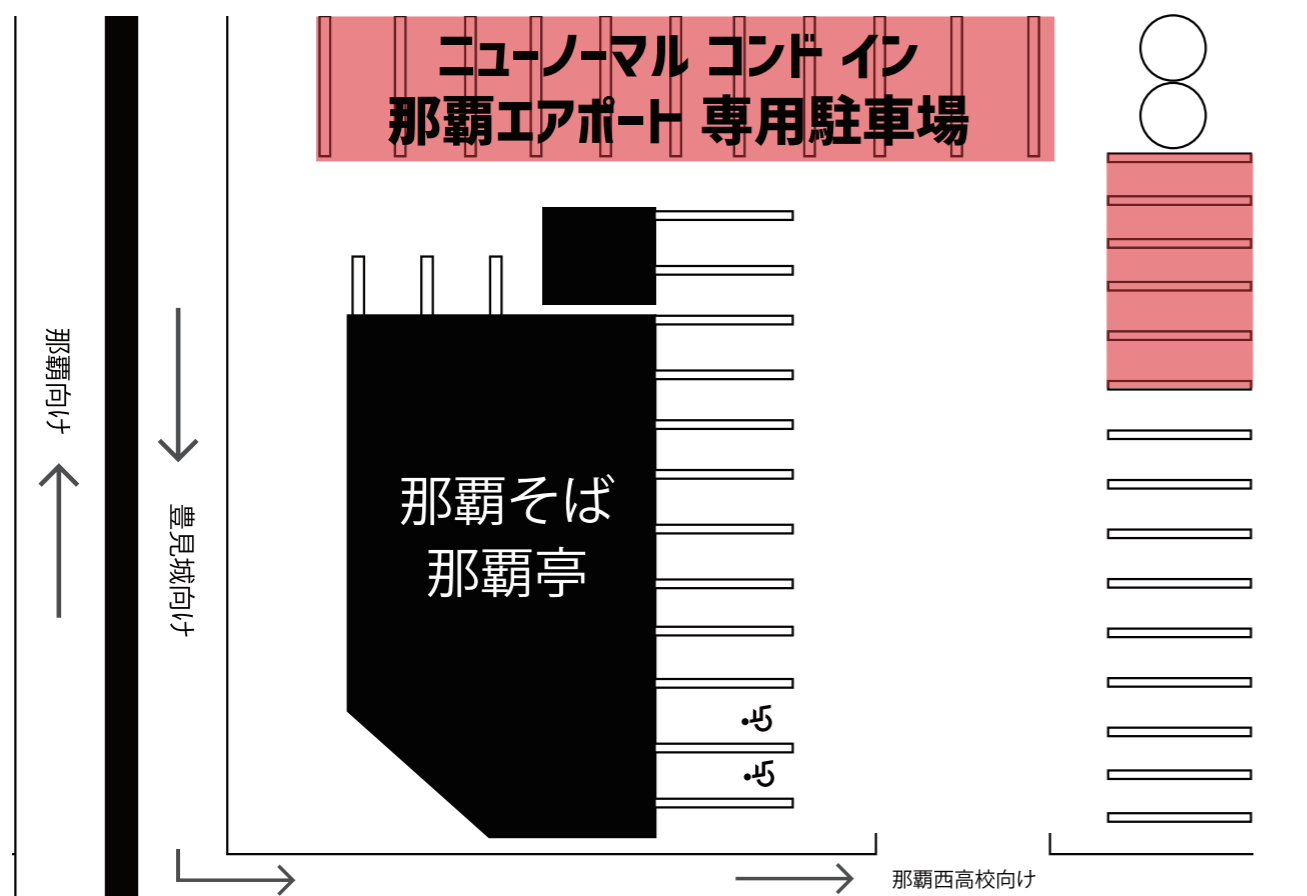

第1 駐車場 (7台)

第2 駐車場 (15台)

New Normal Condo in NAHA AIRPORT Private parking

ニューノーマルコンド イン那覇エアポート 専用駐車場